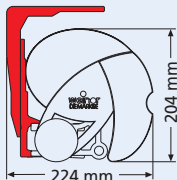

Deckenmontage