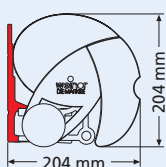

Reagieren auf jedes Wetter: Wettersensoren WeiTronic

WeiTronic Wettersensoren für motorisierte Markisen gibt es in den unterschiedlichsten Ausführungen: als reine Sonnenautomatik, als Sonnen- und Windautomatik sowie als Sonnen-, Wind- und Regenautomatik.

Entsprechend ihres Leistungsspektrums fahren sie die Markise bei Sonne automatisch aus und bei Regen oder Wind ein. So sorgen sie für Schutz und Sicherheit – auch wenn Sie einmal nicht zu Hause sind.

Perfekte und einfache Montage auch bei unterschiedlichen Bausituationen durch sichere Befestigung

Wandmontage